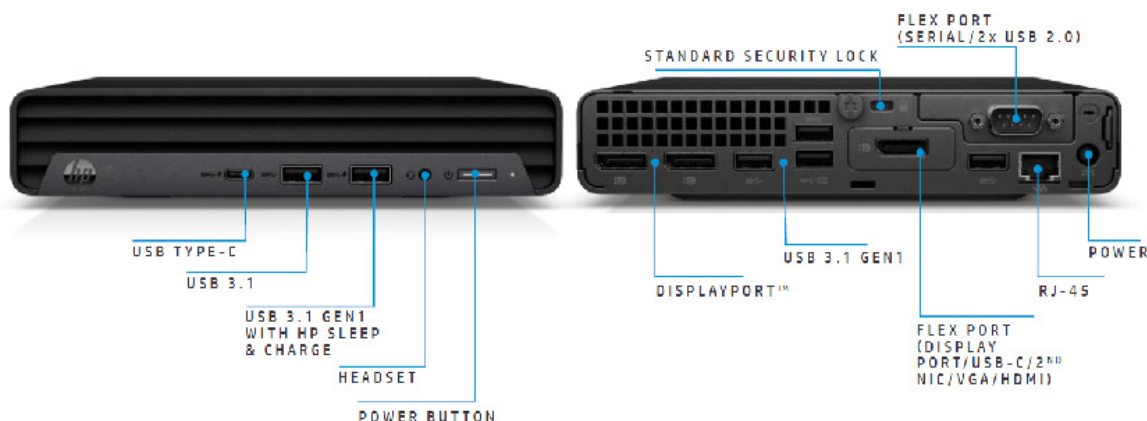

Turvallinen käyttö

HP Sure Start, HP Sure Recover, HP Sure Click, HP Sure Sense, HP Sure Run varmistavat Flex Minin toimivuuden ja turvallisen käytön: BIOSin automaattinen korjaus käynnistyy haittaohjelmien tai muiden ongelmien ilmetessä. Kriittisten prosessien automaattinen ylläpito varmistaa esimerkiksi virustorjunnan ja palomuurin käynnissä pysymisen.

Saatavissa kolmen vuoden takuulla (Care Pack -laajennuksella viiden vuoden takuu).